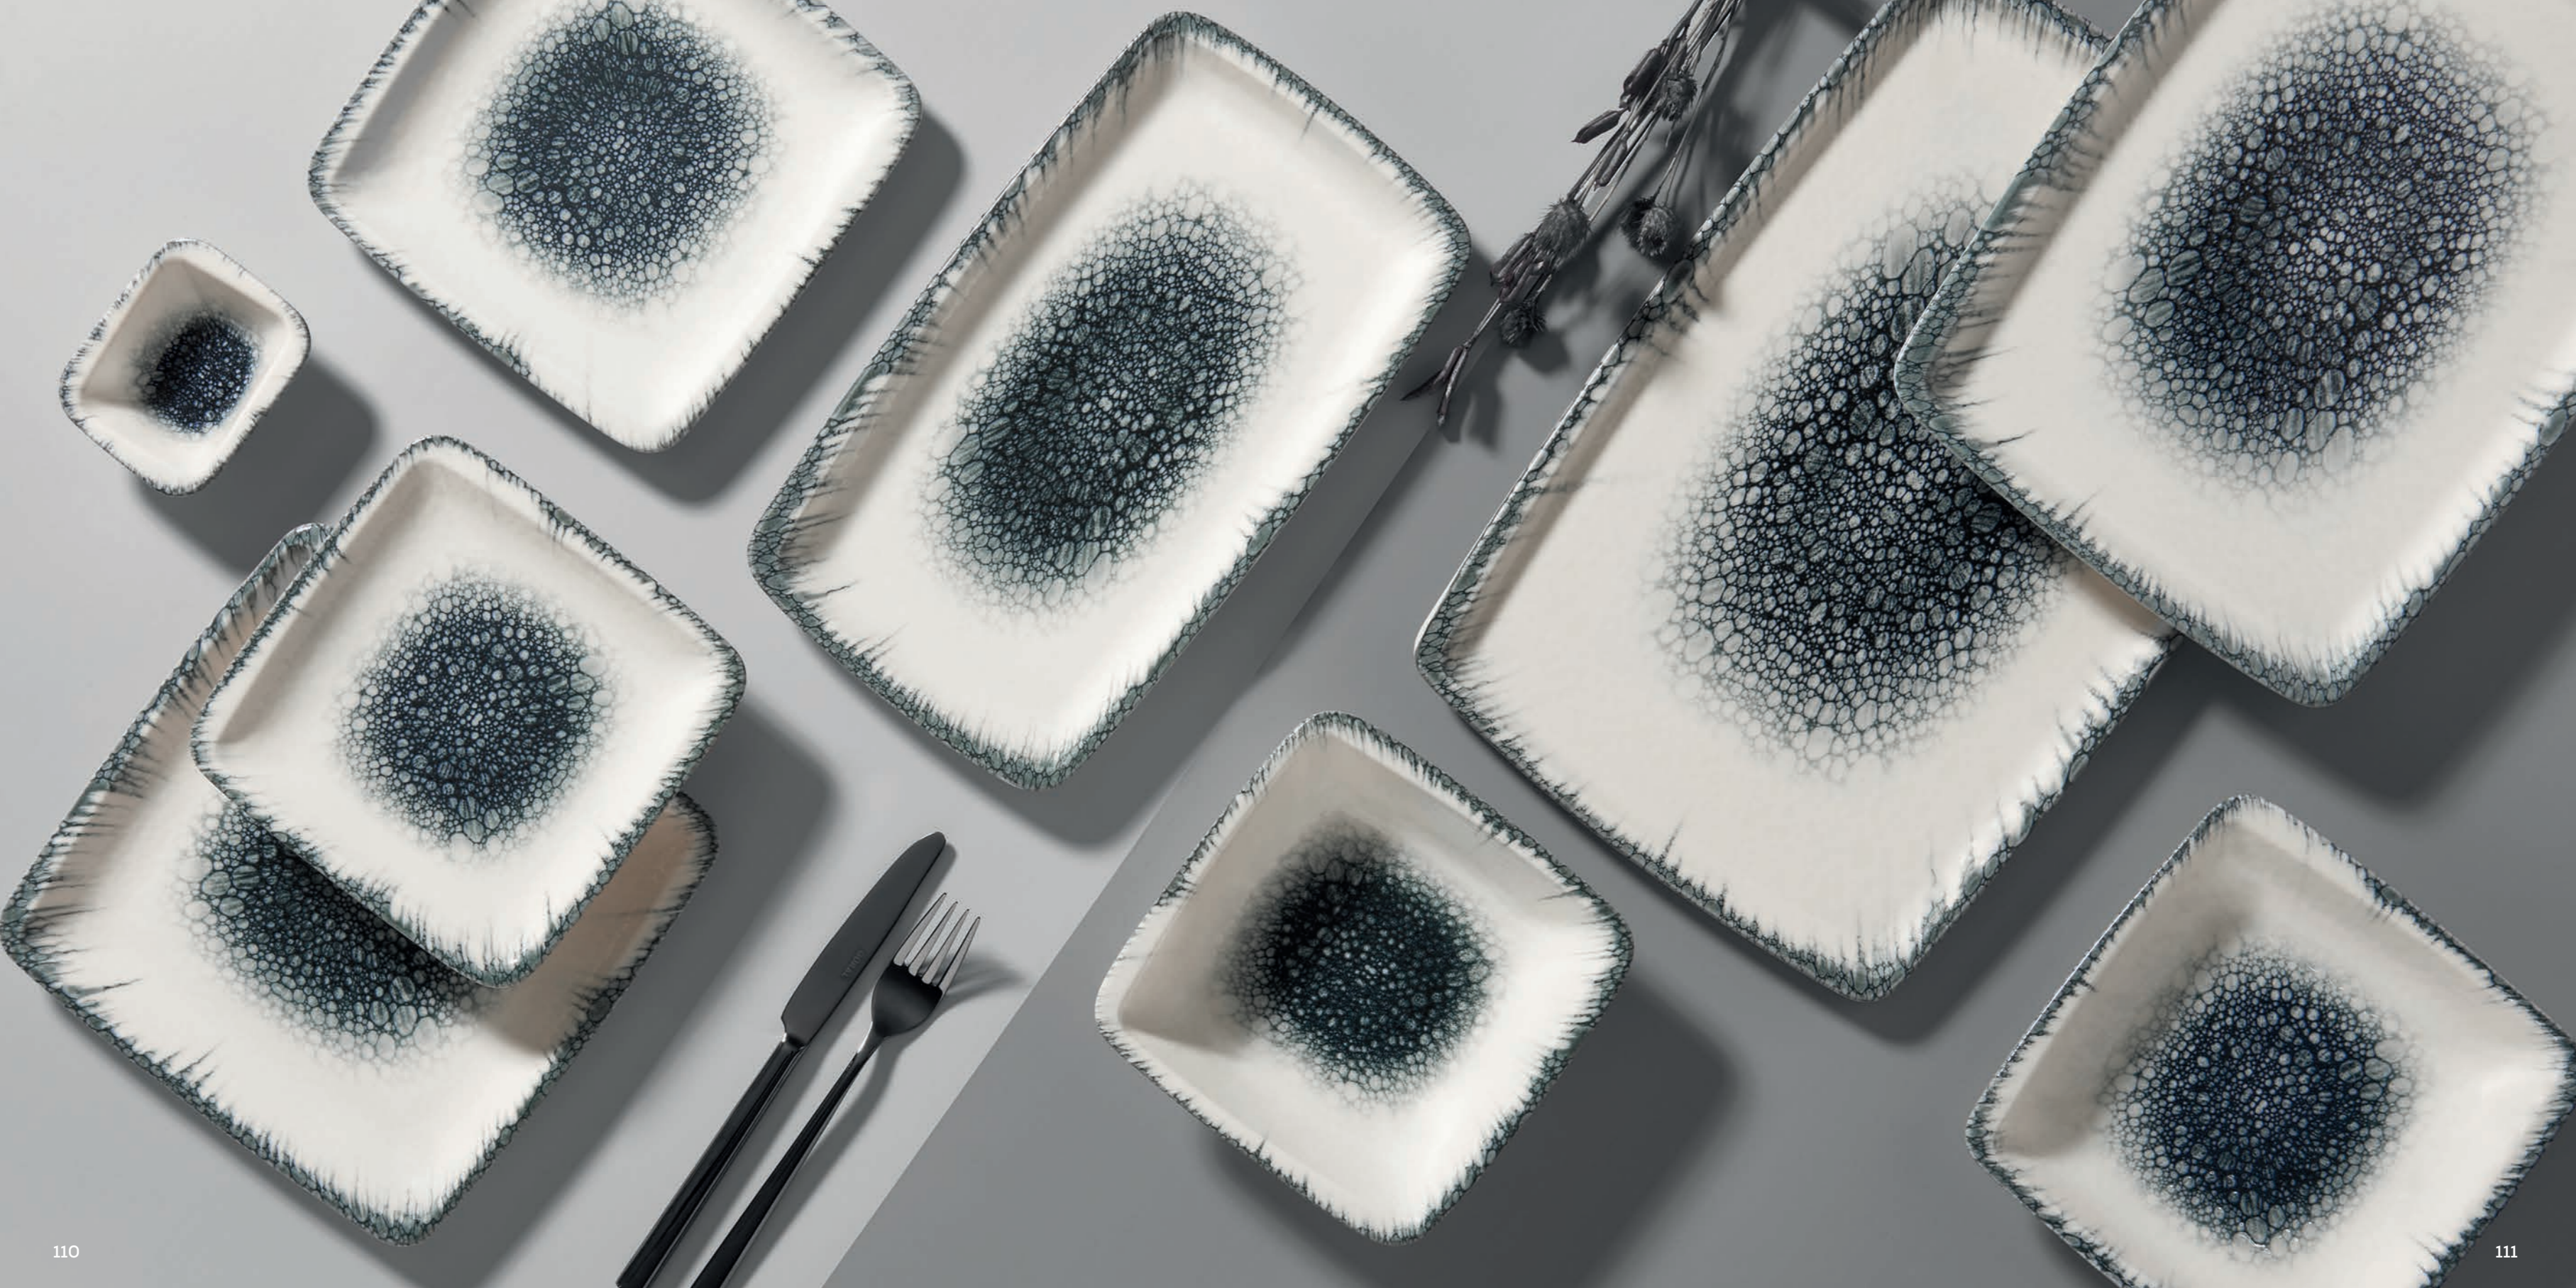

► **Düz Tabak**

Kod	cm	Pcs/Box
GBSBLB15DUR14711	15	12
GBSBLB18DUR14711	18	12
GBSBLB21DUR14711	21	12
GBSBLB25DUR14711	25	12
GBSBLB27DUR14711	27	6
GBSBLB29DUR14711	29	6